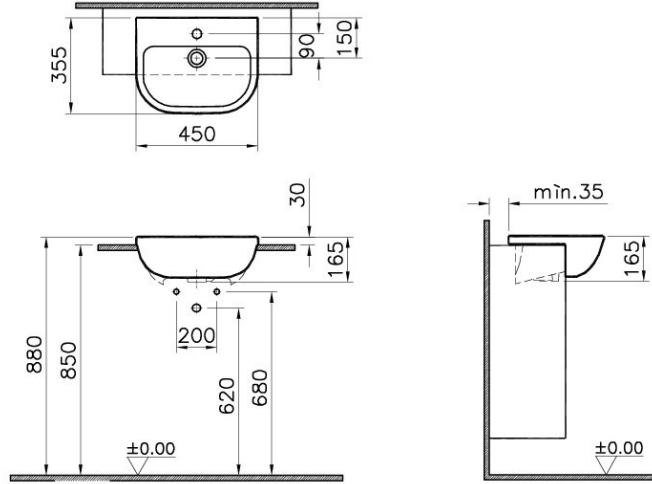

VitrA

S20

Tanım S20 Semi-Recessed Basin, 45 cm

Kod	5521B003-0001
Tap Hole Option	Middle Tap Hole
Overflow Hole	With Hole
Material	Ceramic
VitrAclean	No
Dimensions	45
Colour	White

VitrA haber vermeksizin, ürünler ve teknik detaylarında değişiklik yapma hakkını saklı tutar